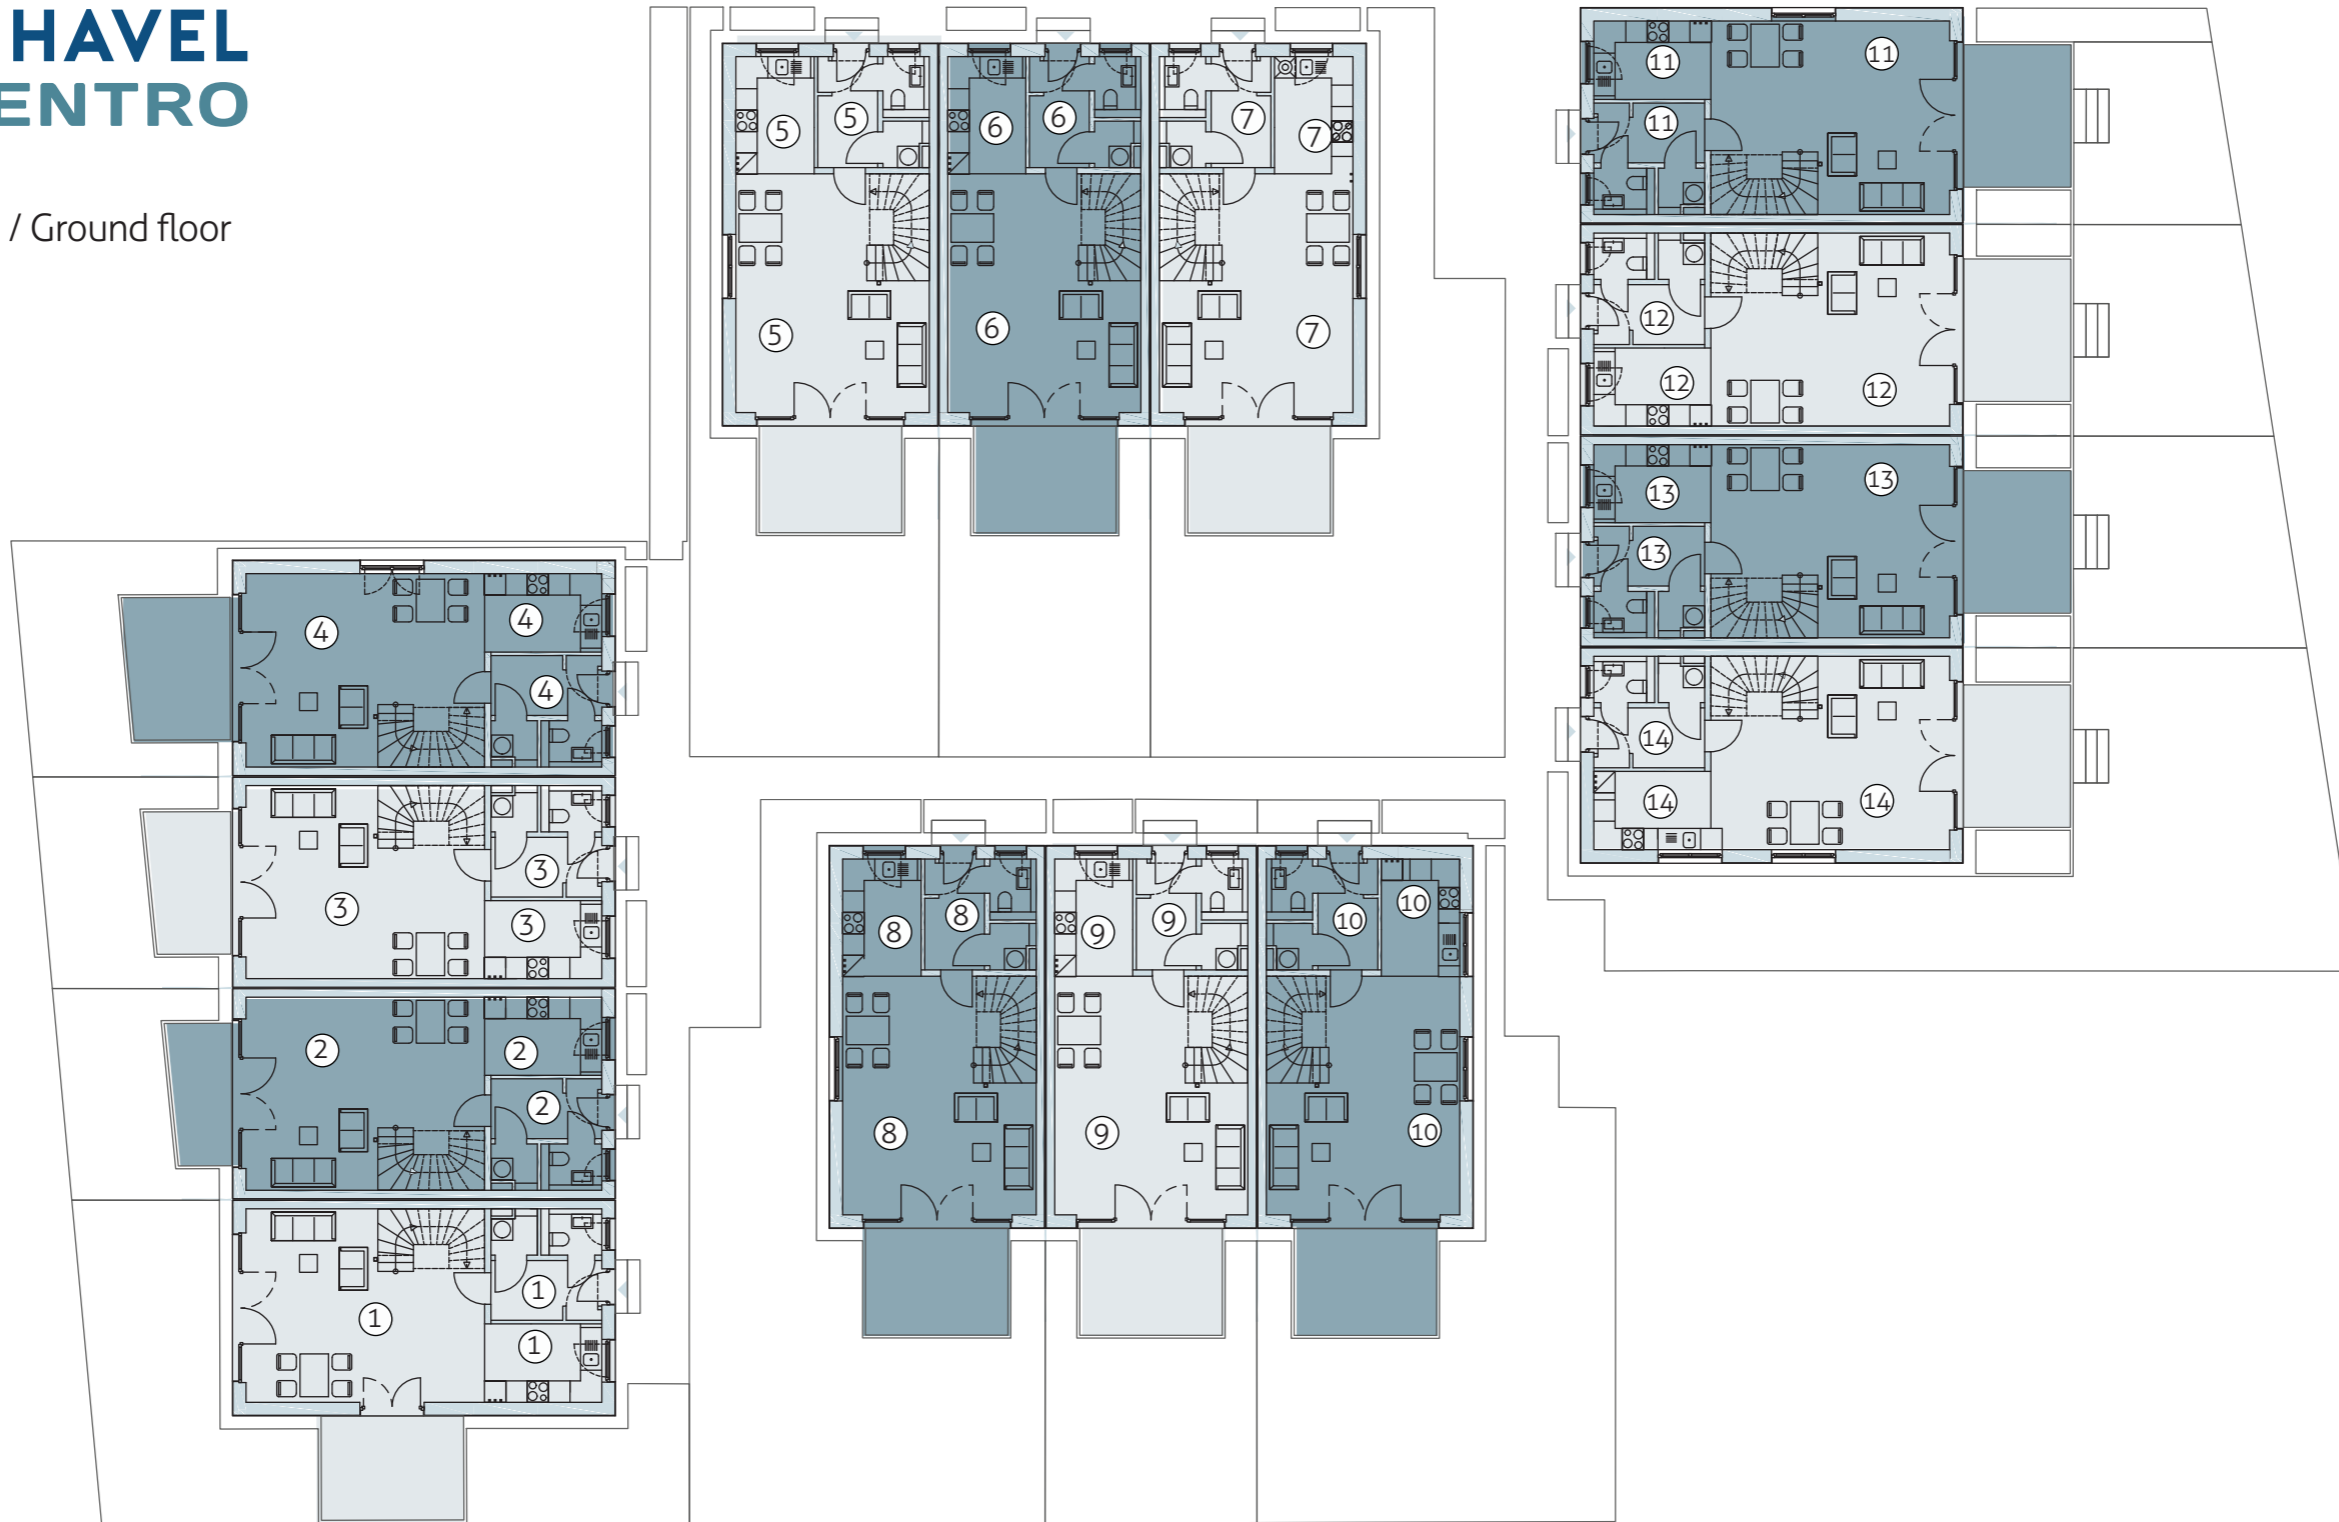

MEINE HAVEL by ACCENTRO

Erdgeschoss / Ground floor

030-88 71 81 75 84

E-Mail: mail@accentro.de

Straße / Street

Uferpromenade / Promenade