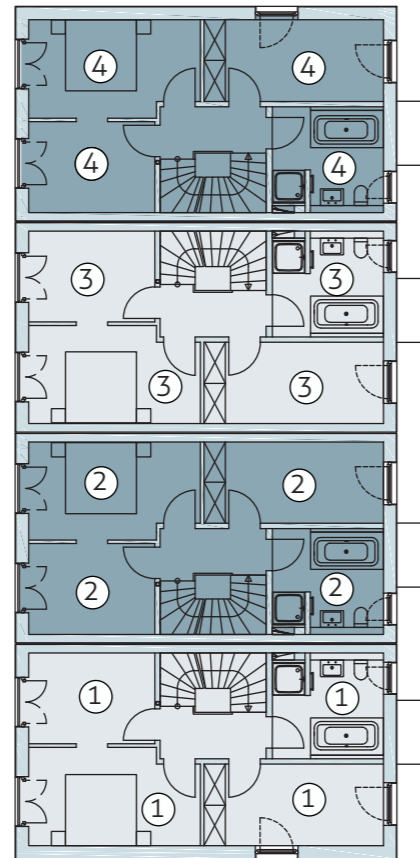

# MEINE HAVEL by ACCENTRO

Obergeschoss / 1st floor

030-88 71 81 75 84

E-Mail: [mail@accentro.de](mailto:mail@accentro.de)

Straße / Street

Uferpromenade / Promenade