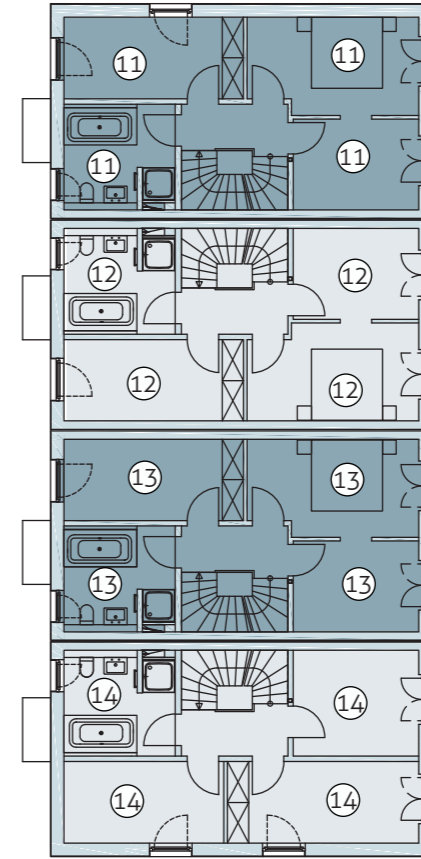

# MEINE HAVEL by ACCENTRO

Obergeschoss / 1st floor

030-88 71 81 75 84

E-Mail: [mail@accentro.de](mailto:mail@accentro.de)

Straße / Street

Uferpromenade / Promenade