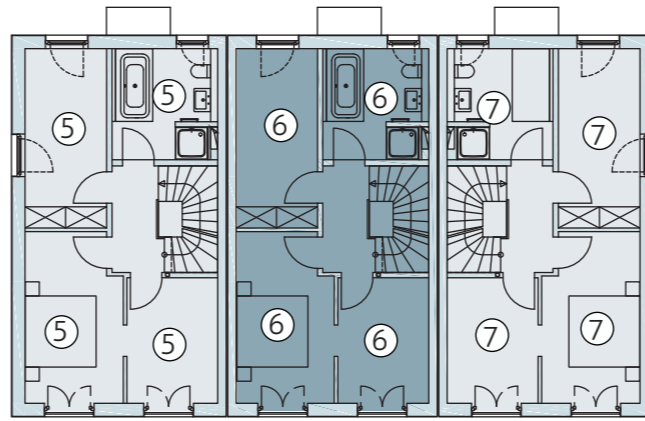

# MEINE HAVEL by ACCENTRO

Obergeschoss / 1st floor

030-88 71 81 75 84

E-Mail: [mail@accentro.de](mailto:mail@accentro.de)

Straße / Street

Uferpromenade / Promenade