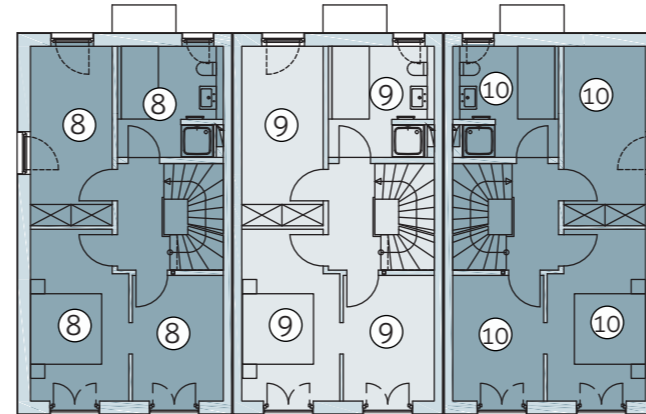

# MEINE HAVEL by ACCENTRO

Obergeschoss / 1st floor

030-88 71 81 75 84

E-Mail: [mail@accentro.de](mailto:mail@accentro.de)

Straße / Street

Uferpromenade / Promenade