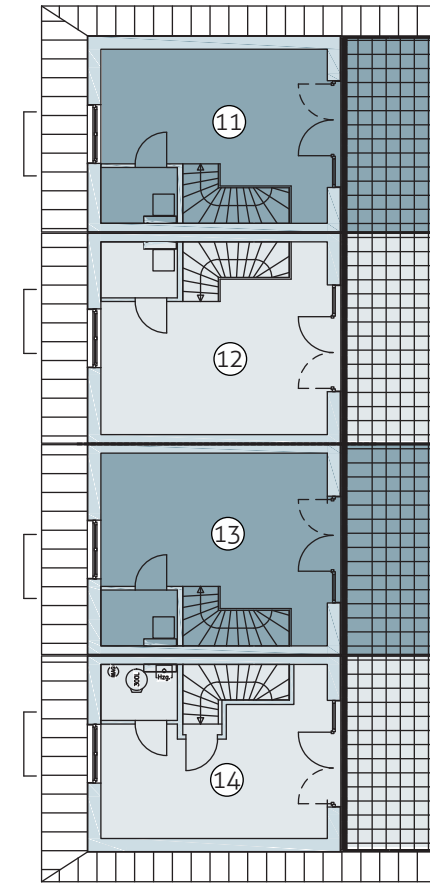

MEINE HAVEL by ACCENTRO

Staffelgeschoss / Penthouse level

030-88 71 81 75 84

E-Mail: mail@accentro.de

Straße / Street

Uferpromenade / Promenade