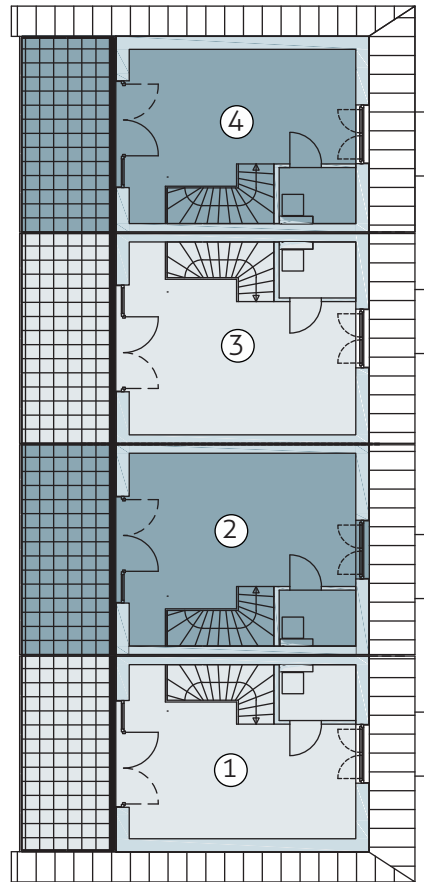

MEINE HAVEL by ACCENTRO

Staffelgeschoss / Penthouse level

030-88 71 81 75 84

E-Mail: mail@accentro.de

Straße / Street

Uferpromenade / Promenade