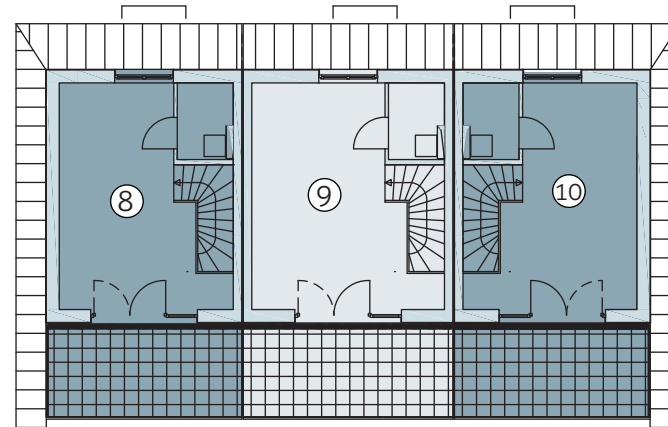

MEINE HAVEL by ACCENTRO

Staffelgeschoss / Penthouse level

030-88 71 81 75 84

E-Mail: mail@accentro.de

Straße / Street

Uferpromenade / Promenade