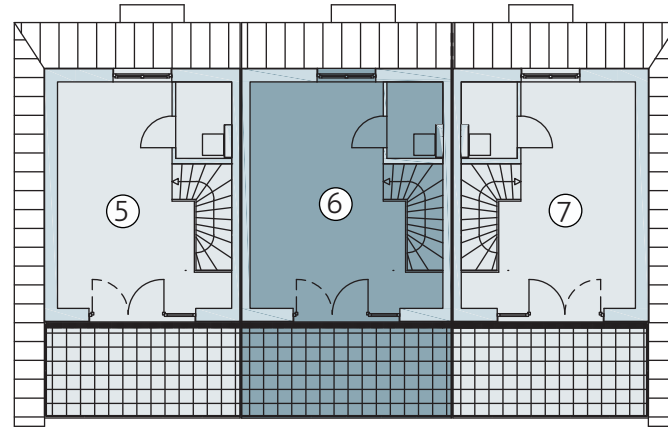

MEINE HAVEL by ACCENTRO

Staffelgeschoss / Penthouse level

030-88 71 81 75 84

E-Mail: mail@accentro.de

Straße / Street

Uferpromenade / Promenade